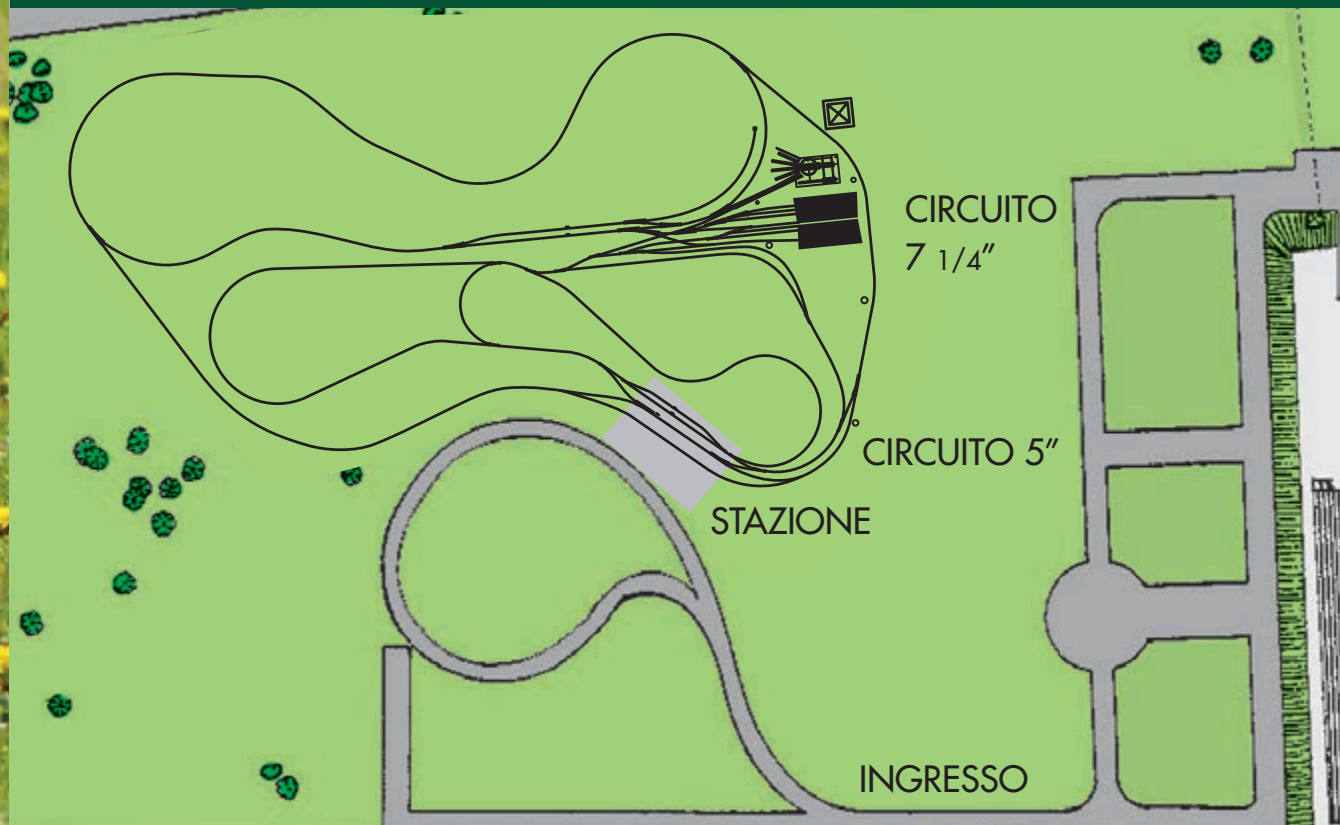

27° RADUNO VAPORE VIVO

GRUPPO NOVEGRO RAILWAY - CIRCUITO PERMANENTE